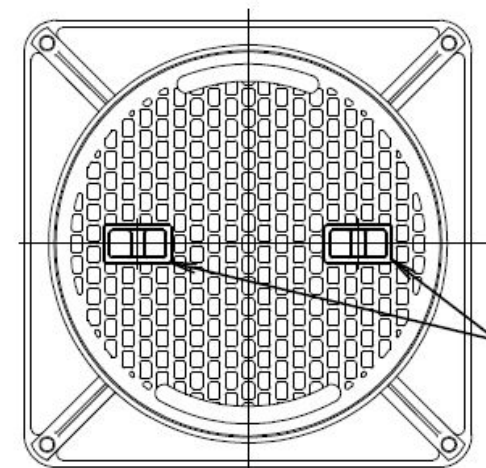

品番: B-036  
マンホール型蓋専用 錠前・合鍵セット

- 材質 : ステンレス
- マンホール型蓋の取手穴をふさぎ、いたずらや事故を防ぎます。
- 錠前2個+合鍵1個セット

錠前

錠前取り付け位置

合鍵

日付	2016/8/1	作成	大野	名称	マンホール型蓋専用 錠前・合鍵セット
----	----------	----	----	----	--------------------

有限会社 いどや