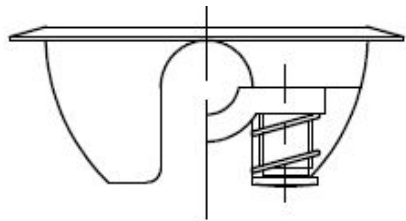

品番: B-036  
マンホール型蓋専用 錠前・合鍵セット

- 材質 : ステンレス
- マンホール型蓋の取手穴をふさぎ、いたずらや事故を防ぎます。
- 錠前2個+合鍵1個セット

錠前

錠前取り付け位置

合鍵

日付	2016/8/1	作成	大野	名称	マンホール型蓋専用 錠前・合鍵セット
----	----------	----	----	----	--------------------

有限会社 いどや