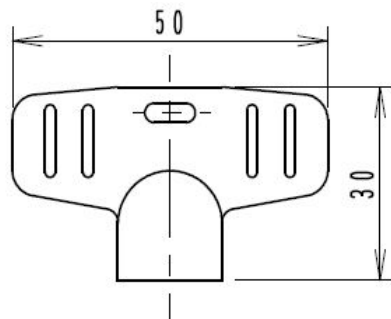

品番: B-036  
マンホール型蓋専用 錠前・合鍵セット

- 材質 : ステンレス
- マンホール型蓋の取手穴をふさぎ、いたずらや事故を防ぎます。
- 錠前2個+合鍵1個セット

錠前

錠前取り付け位置

合鍵

日付	2016/8/1	作成	大野	名称	マンホール型蓋専用 錠前・合鍵セット
----	----------	----	----	----	--------------------

有限会社 いどや