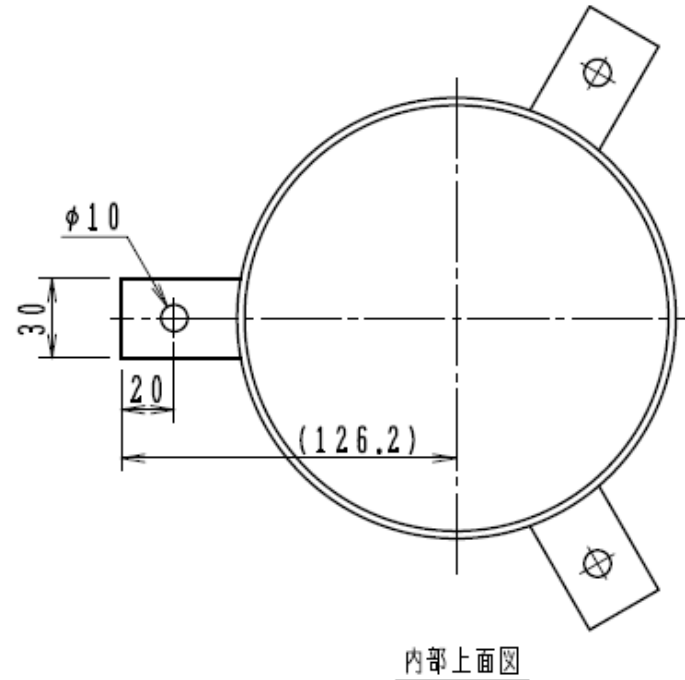

品番: B-006
 観測井戸収納ボックス(強化型・鍵付)

内部上面図

構成部品表

| No. | 部品名 | 材質 | 表面処理 |
|-----|-----|--------------|------|
| 1 | 本体 | SUS304 ステンレス | |
| 2 | カバー | SUS304 ステンレス | |
| 3 | 鍵 | SUS304 ステンレス | |

●標準重量 2.5kg

●観測井の文字が入ります。

| | | | | |
|----|----------|----|----|---------------------|
| 日付 | 2017/6/1 | 大野 | 名称 | 観測井戸収納ボックス(鍵付き・強化型) |
|----|----------|----|----|---------------------|

有限会社 いどや

〒285-0841千葉県佐倉市下志津908番地

TEL 043-463-7520 FAX 043-463-7521