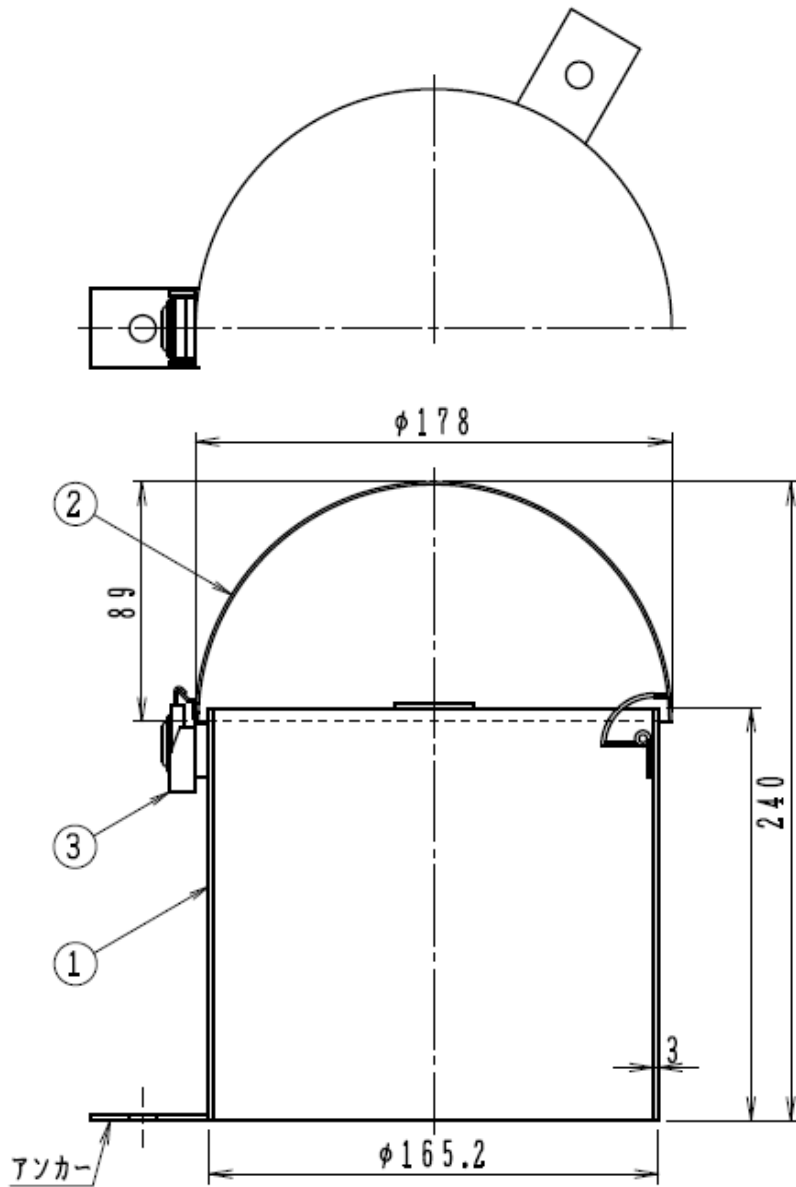

品番: B-006
 観測井戸収納ボックス(強化型・鍵付)

内部上面図

構成部品表

| No. | 部品名 | 材質 | 表面処理 |
|-----|-----|--------------|------|
| 1 | 本体 | SUS304 ステンレス | |
| 2 | カバー | SUS304 ステンレス | |
| 3 | 鍵 | SUS304 ステンレス | |

●標準重量 2.5kg

●観測井の文字が入ります。

| | | | | |
|----|----------|----|----|---------------------|
| 日付 | 2017/6/1 | 大野 | 名称 | 観測井戸収納ボックス(鍵付き・強化型) |
|----|----------|----|----|---------------------|

有限会社 いどや

〒285-0841千葉県佐倉市下志津908番地

TEL 043-463-7520 FAX 043-463-7521