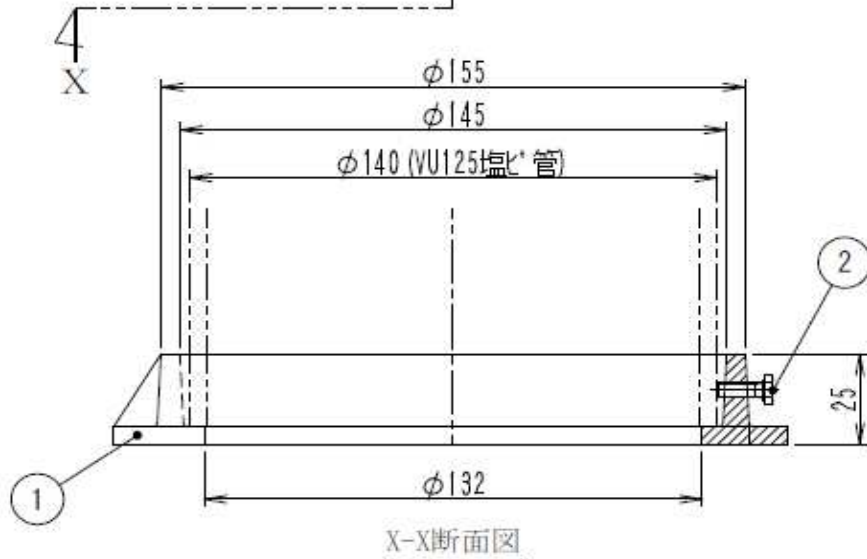

品番: B-042  
 沈下防止板 花ちゃん

構成部品表

No.	部品名	材質	備考
①	沈下防止板花形	FC200ねずみ鑄鉄	錆止め塗装
②	固定ボルト	SUS304ステンレス	M4 × 10

●標準重量 0.73kg

日付	2022/2/7	名称	沈下防止板 花ちゃん
 有限会社 いどや		〒285-0841千葉県佐倉市下志津908番地 TEL 043-463-7520 FAX 043-463-7521	