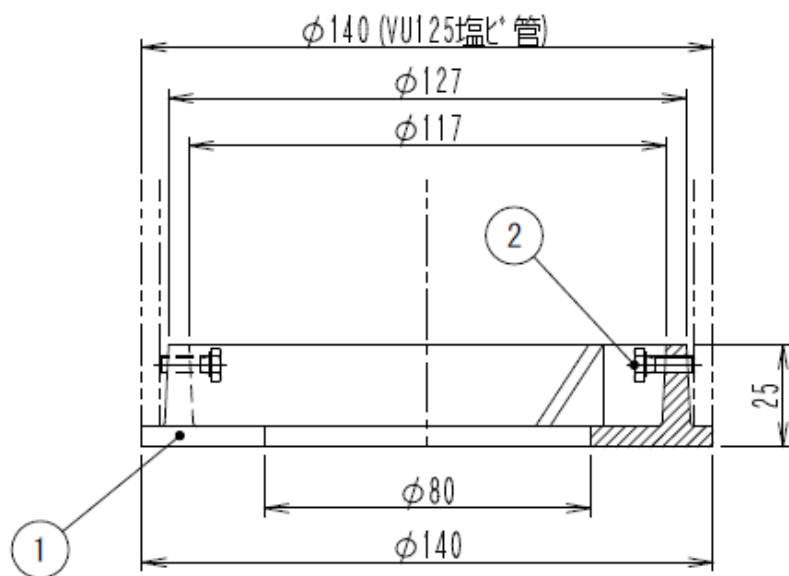

品番: B-043
 沈下防止板 丸ちゃん

構成部品表

No.	部品名	材質	備考
①	沈下防止板丸形	FC200ねずみ鑄鉄	錆止め塗装
②	固定ボルト	SUS304ステンレス	M4 × 10

●標準重量 0.7kg

日付	2022/2/7	名称	沈下防止板 丸ちゃん
 有限会社 いどや		〒285-0841千葉県佐倉市下志津908番地 TEL 043-463-7520 FAX 043-463-7521	