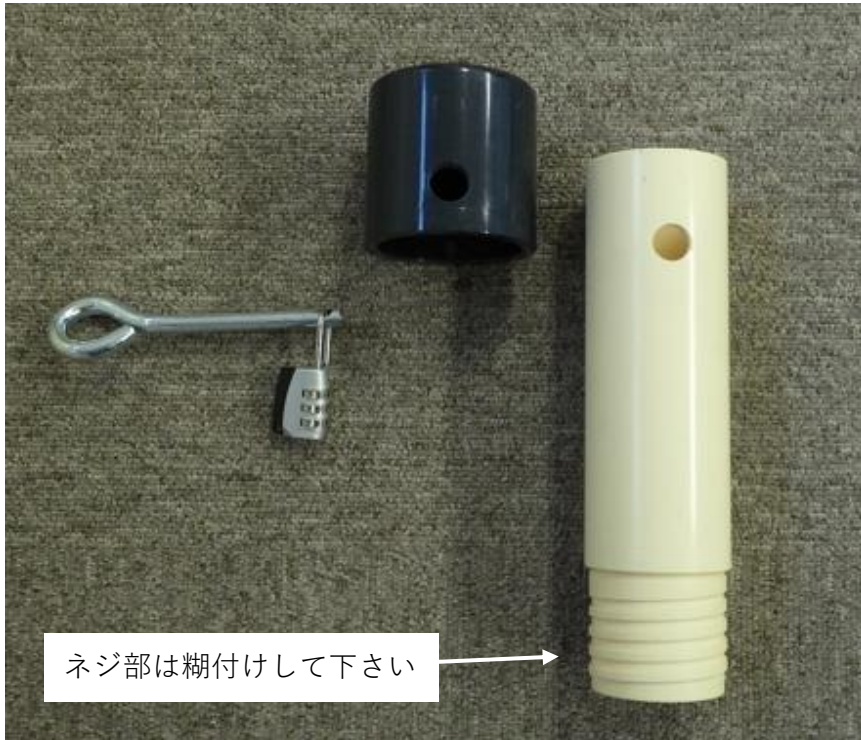

計測機器等吊下げ用キャップ ※鍵付き

自記式水位計等、
各種孔内計測機器を
吊り下げられます。

鍵付きで安心

ご使用方法